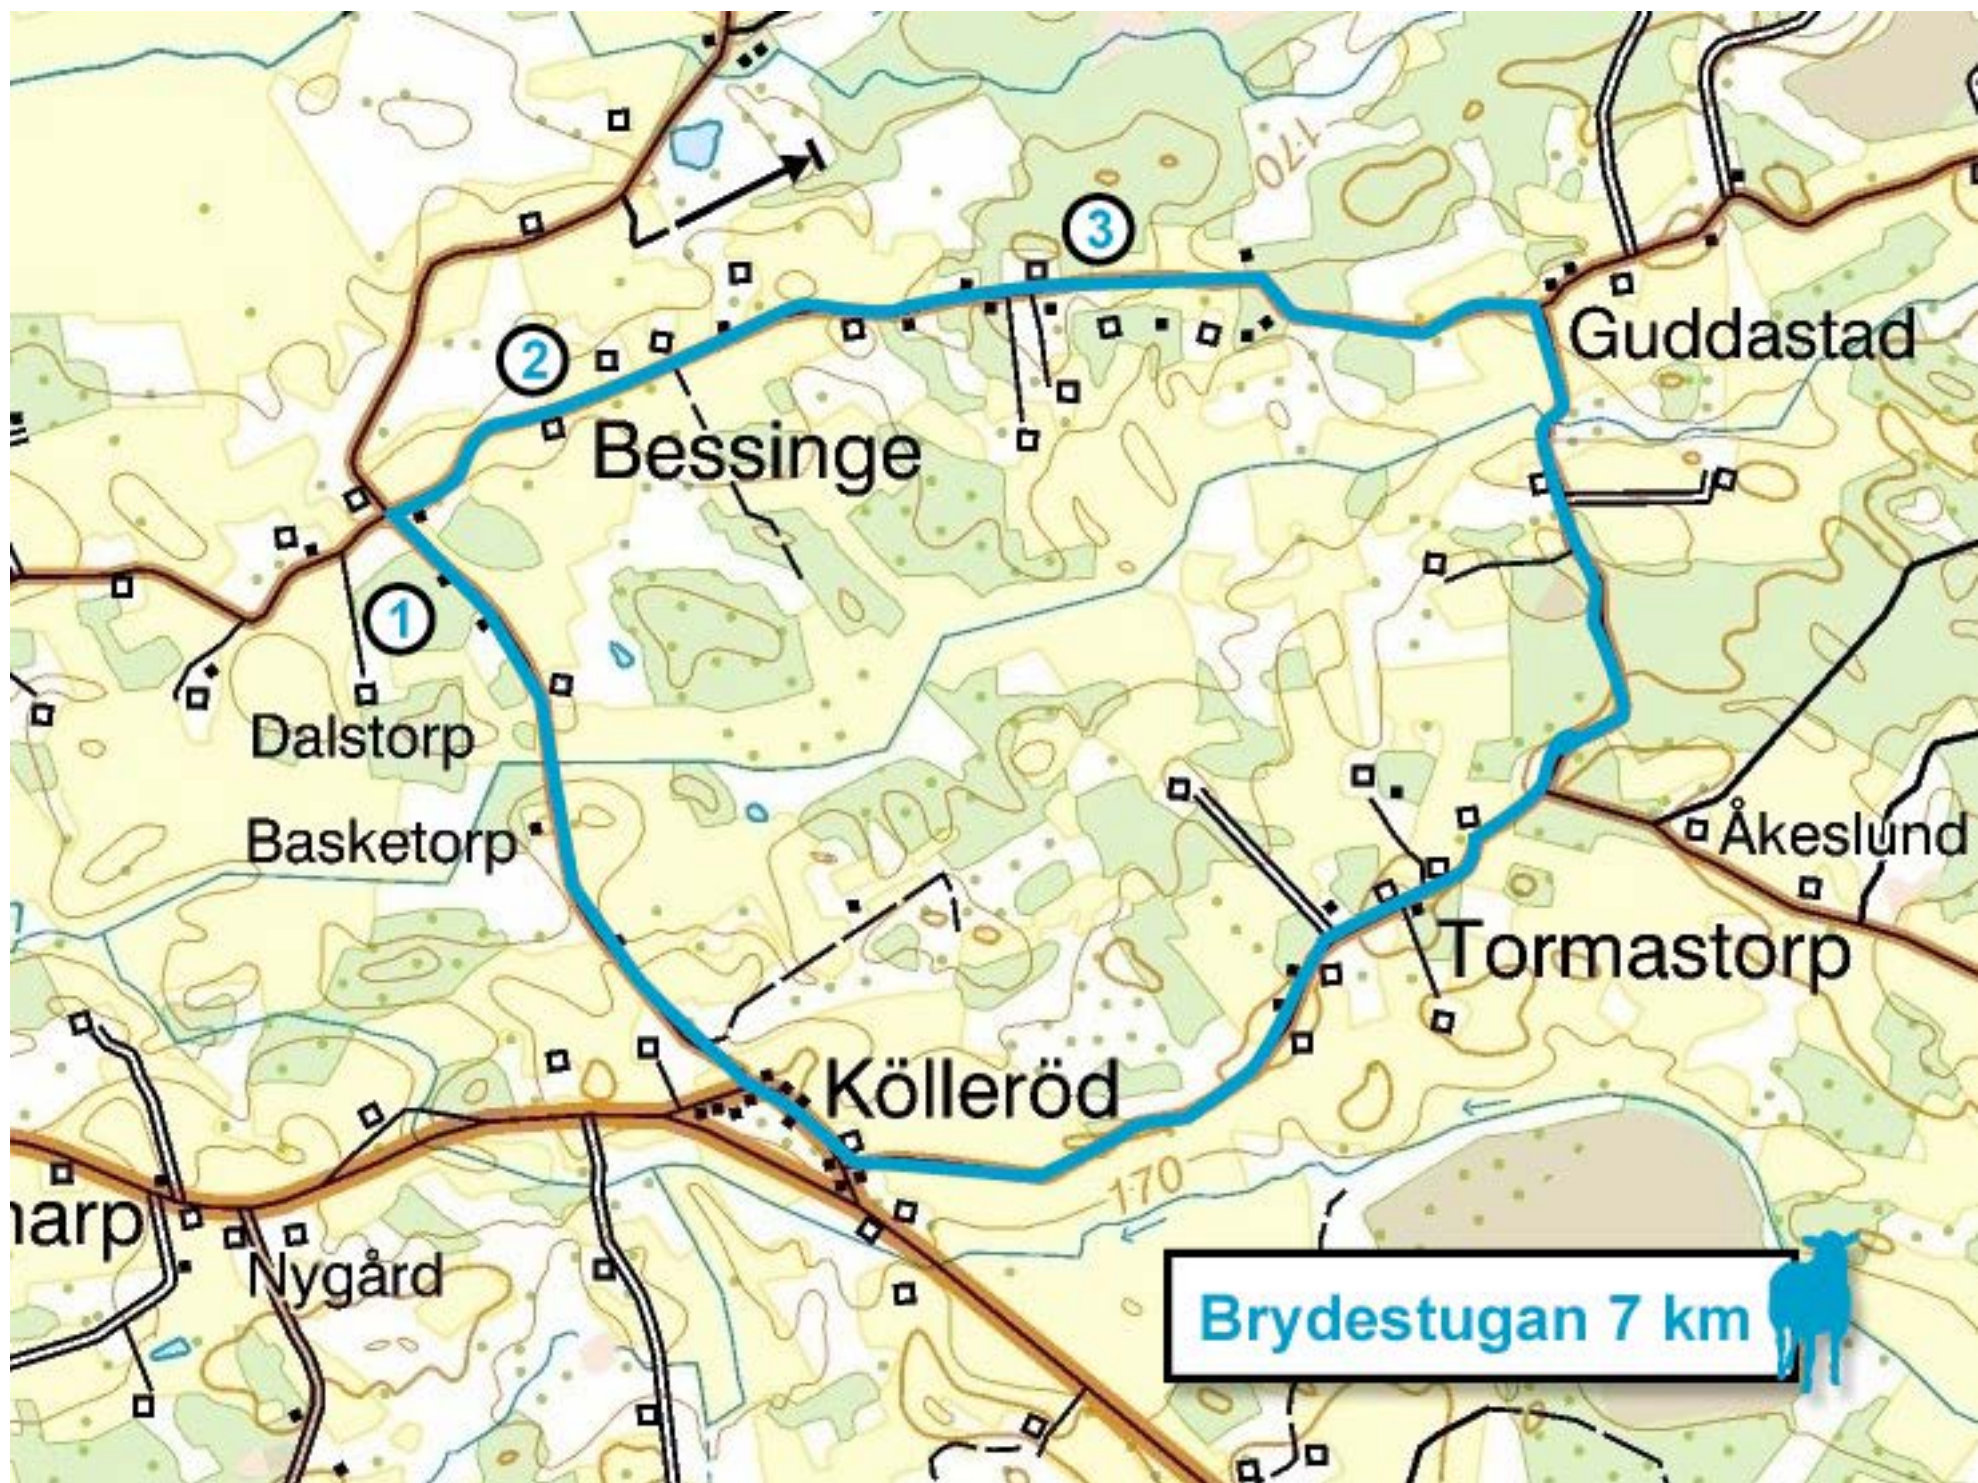

Cykelkartor skapade av Eva Grip 2013 - 2014

Texter och länkar till kartorna är inaktuella och därför erbjuds du för tillfället enbart kartor.

Katrine's favorit 11 km