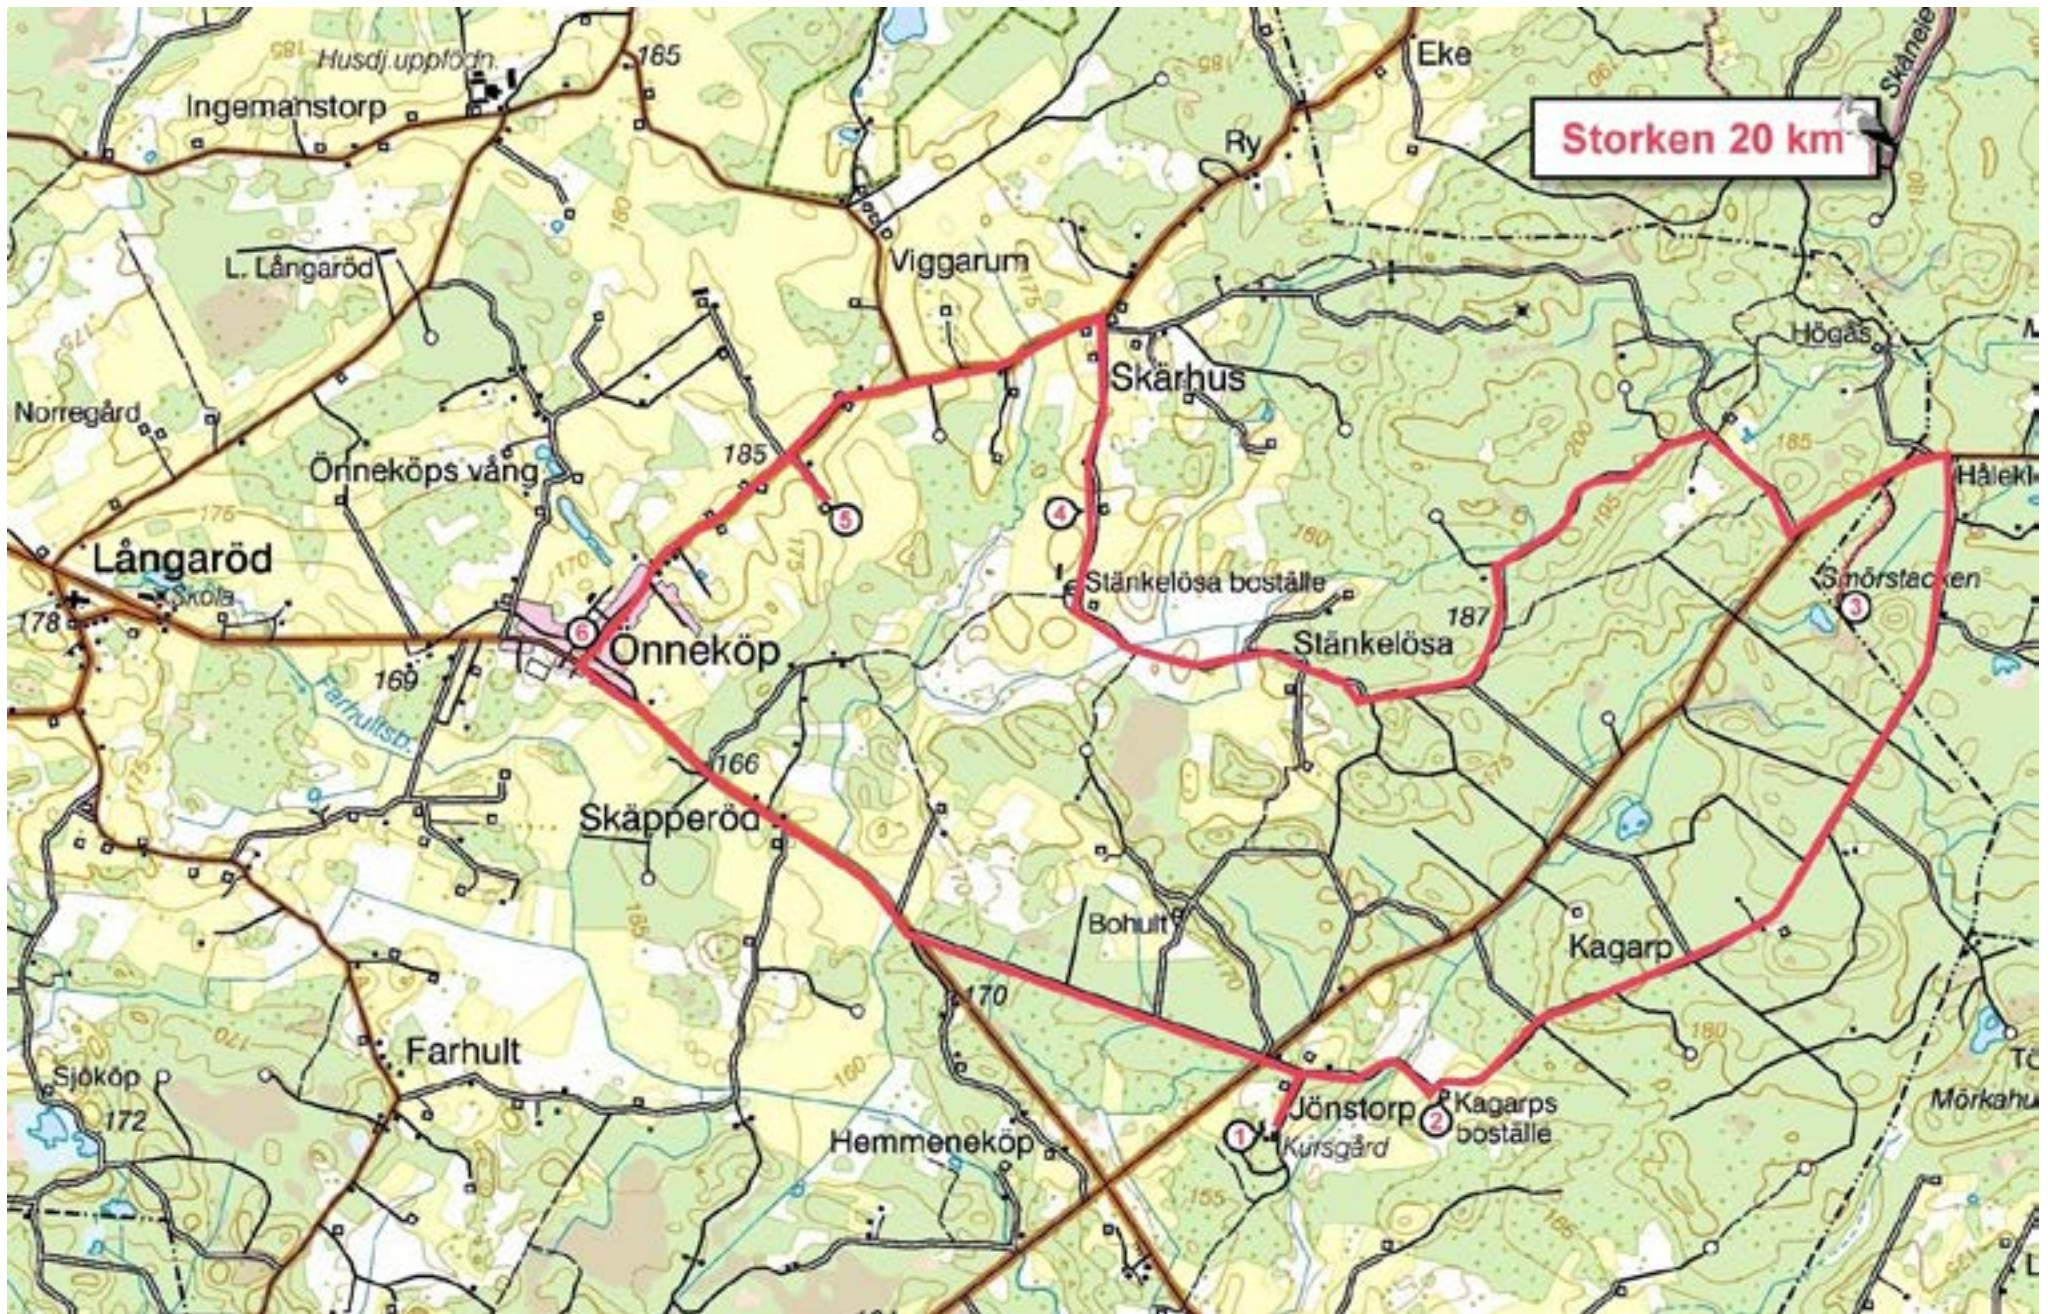

Cykelkartor skapade av Eva Grip 2013 - 2014

Texter och länkar till kartorna är inaktuella och därför erbjuds du för tillfället enbart kartor.

Katrine's favorit 11 km